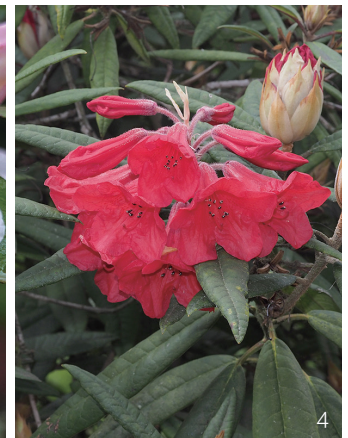

圆叶杜鹃 供图 / 周欣欣

国家重点保护野生植物 ——杜鹃花

✍ 组稿 薛凯 李敏

兴安杜鹃 供图 / 魏泽

杜鹃花是杜鹃花科杜鹃花属 (*Rhododendron*) 植物的泛称, 因其株型优美, 花大艳丽, 素有“木本花卉之王”的美誉。杜鹃花属在中国有500余种, 是中国被子植物第一大属, 大多数具有观赏价值。近年来因为人为破坏, 适宜环境破坏消失, 部分杜鹃花属植物野生种群数量极少, 已被列入国家二级重点保护野生植物。

供图 / 中国科学院植物研究所植物图像库

(责编 李敏)

- 1. 圆叶杜鹃 供图 / 周欣欣
- 2. 兴安杜鹃 供图 / 徐晔春
- 3. 江西杜鹃 供图 / 周洪义
- 4. 朱红大杜鹃 供图 / 徐晔春