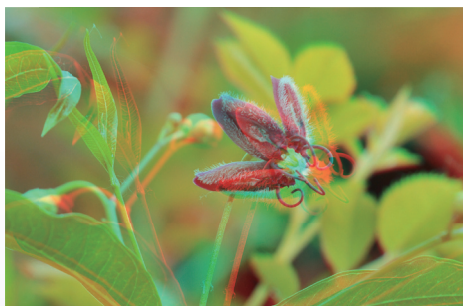

植物立体图 3D 作品

左上：铁线莲

右上：杠柳

下图：厦门园林植物园热带雨林区景观

上图：巨瓣兜兰

左下：栀子花

右下：松果菊

特别提示：请使用附赠的红蓝立体眼镜观看本页图片，将为您呈现身历其境的3D影像效果。本刊还将陆续推出其他专题的立体图片。